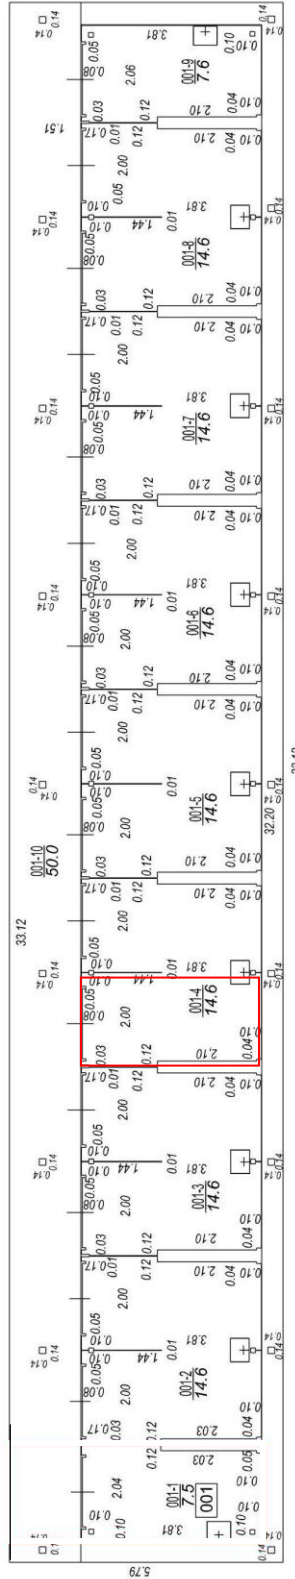

Puķu tirgus paviljona telpu plāns

Adrese: Tērbatas iela 2K, Rīga
 Būves kadastra apzīmējums: 0100 005 0005 004

Tērbatas iela

STĀVA PLĀNS	
KADASTRĀ APZĪMĒJUMS	MĒROGS
01000050005004	1:100
STĀVS	1
LPP.	5